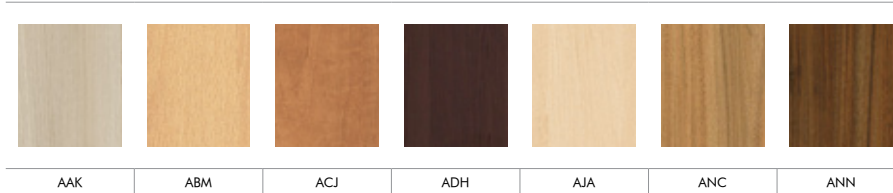

MODULAR CONFERENCE TABLES

FRAME			TOPS	
				
[W x D]	INDEX		[W x D]	INDEX
2800 / 1400	LGT-ST-611		1400 / 1400	LGT-BL-602
4200 / 1400		LGT-ST-612		

Accessories

POWER MODULE			DECORATIVE GLASS ELEMENT		
	[W x D]	INDEX		[W x D]	INDEX
	2 x elektr. + 2 x RJ45	E32 / FR/PL		300 / 300	ZBL
		E34 / GB			
		E33 / DE			
E44 / FR/PL					
E46 / GB					
E45 / DE					
	4 x elektr. + 4 x RJ45		450 / 120		
			1350 / 120		

CABLE PASS			SHELF FOR ELECTRICAL WIRES		
	[W x D]	INDEX		[W x D x H]	INDEX
	360 / 120	E00		450 / 200 / 90	AKC-OK-450

Available colours

WOODGRAIN DECORS

UNI DECORS

FRAMES