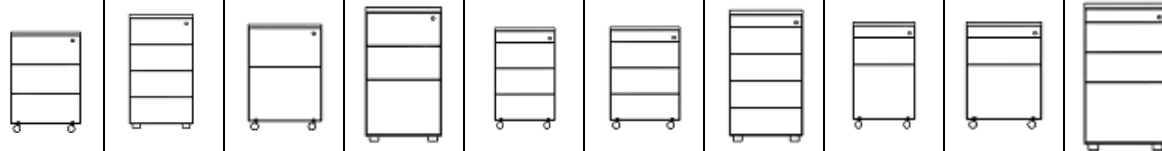

KUBIK

Produkty systemu

KONTENERY

Kontenery z wkładami plastikowymi

Kontenery z wkładami metalowymi

[W x D x H]	INDEKS									
328 x 574 x H593					KUB-KN-011			KUB-KN-012		
428 / 574 / H593	KUB-KN-046		KUB-KN-047			KUB-KN-021			KUB-KN-022	
428 / 600 / H735		KUB-KN-151		KUB-KN-152			KUB-KN-125			KUB-KN-126
428 / 574 / H593							KUB-KN-128			KUB-KN-129
428 / 800 / H593						KUB-KN-023			KUB-KN-024	

CADDY

Caddy

[W x D x H]	INDEKS				
602 / 450 / H630	KUB-KI-001				
602 / 450 / H1187		KUB-KI-002			
540 / 450 / H630			KUB-KI-003		
540 / 450 / H1187				KUB-KI-004	
705 / 450 / H1187					KUB-KI-005

Akcesoria systemu

SZUFLADY

SIEDZISKA TKANINOWE

	[W x D x H]	INDEKS		[W x D x H]	INDEKS
	397 / 350 / H92	AKC-IN-058		324 x 566 / H50	AKC-TP-016
	562 / 350 / H92	AKC-IN-059		424 / 566 / H50	AKC-TP-017
	397 / 350 / H92	AKC-IN-060		598 / 446 / H50	AKC-TP-018
	562 / 350 / H92	AKC-IN-061		536 / 446 / H50	AKC-TP-019