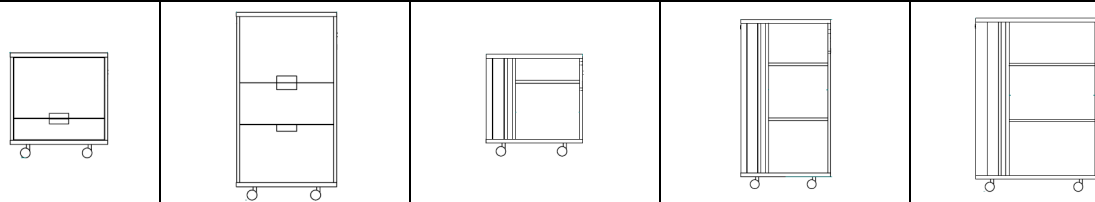

CADDY

Caddy

[W x D x H]	INDEKS				
602 / 450 / H630	KUB-KI-001				
602 / 450 / H1187		KUB-KI-002			
540 / 450 / H630			KUB-KI-003		
540 / 450 / H1187				KUB-KI-004	
705 / 450 / H1187					KUB-KI-005

Akcesoria systemu

SZUFLADY

SIEDZISKA TKANINOWE

	[W x D x H]	INDEKS		[W x D x H]	INDEKS
	397 / 350 / H92	AKC-IN-058		324 x 566 / H50	AKC-TP-016
	562 / 350 / H92	AKC-IN-059		424 / 566 / H50	AKC-TP-017
	397 / 350 / H92	AKC-IN-060		598 / 446 / H50	AKC-TP-018
	562 / 350 / H92	AKC-IN-061		536 / 446 / H50	AKC-TP-019

PIÓRNIK

ORGANIZER

	[W x D x H]	INDEKS		[W x D x H]	INDEKS
	336 / 241 / H25	AKC-IN-017		424 / 566 / H50	AKC-TP-017